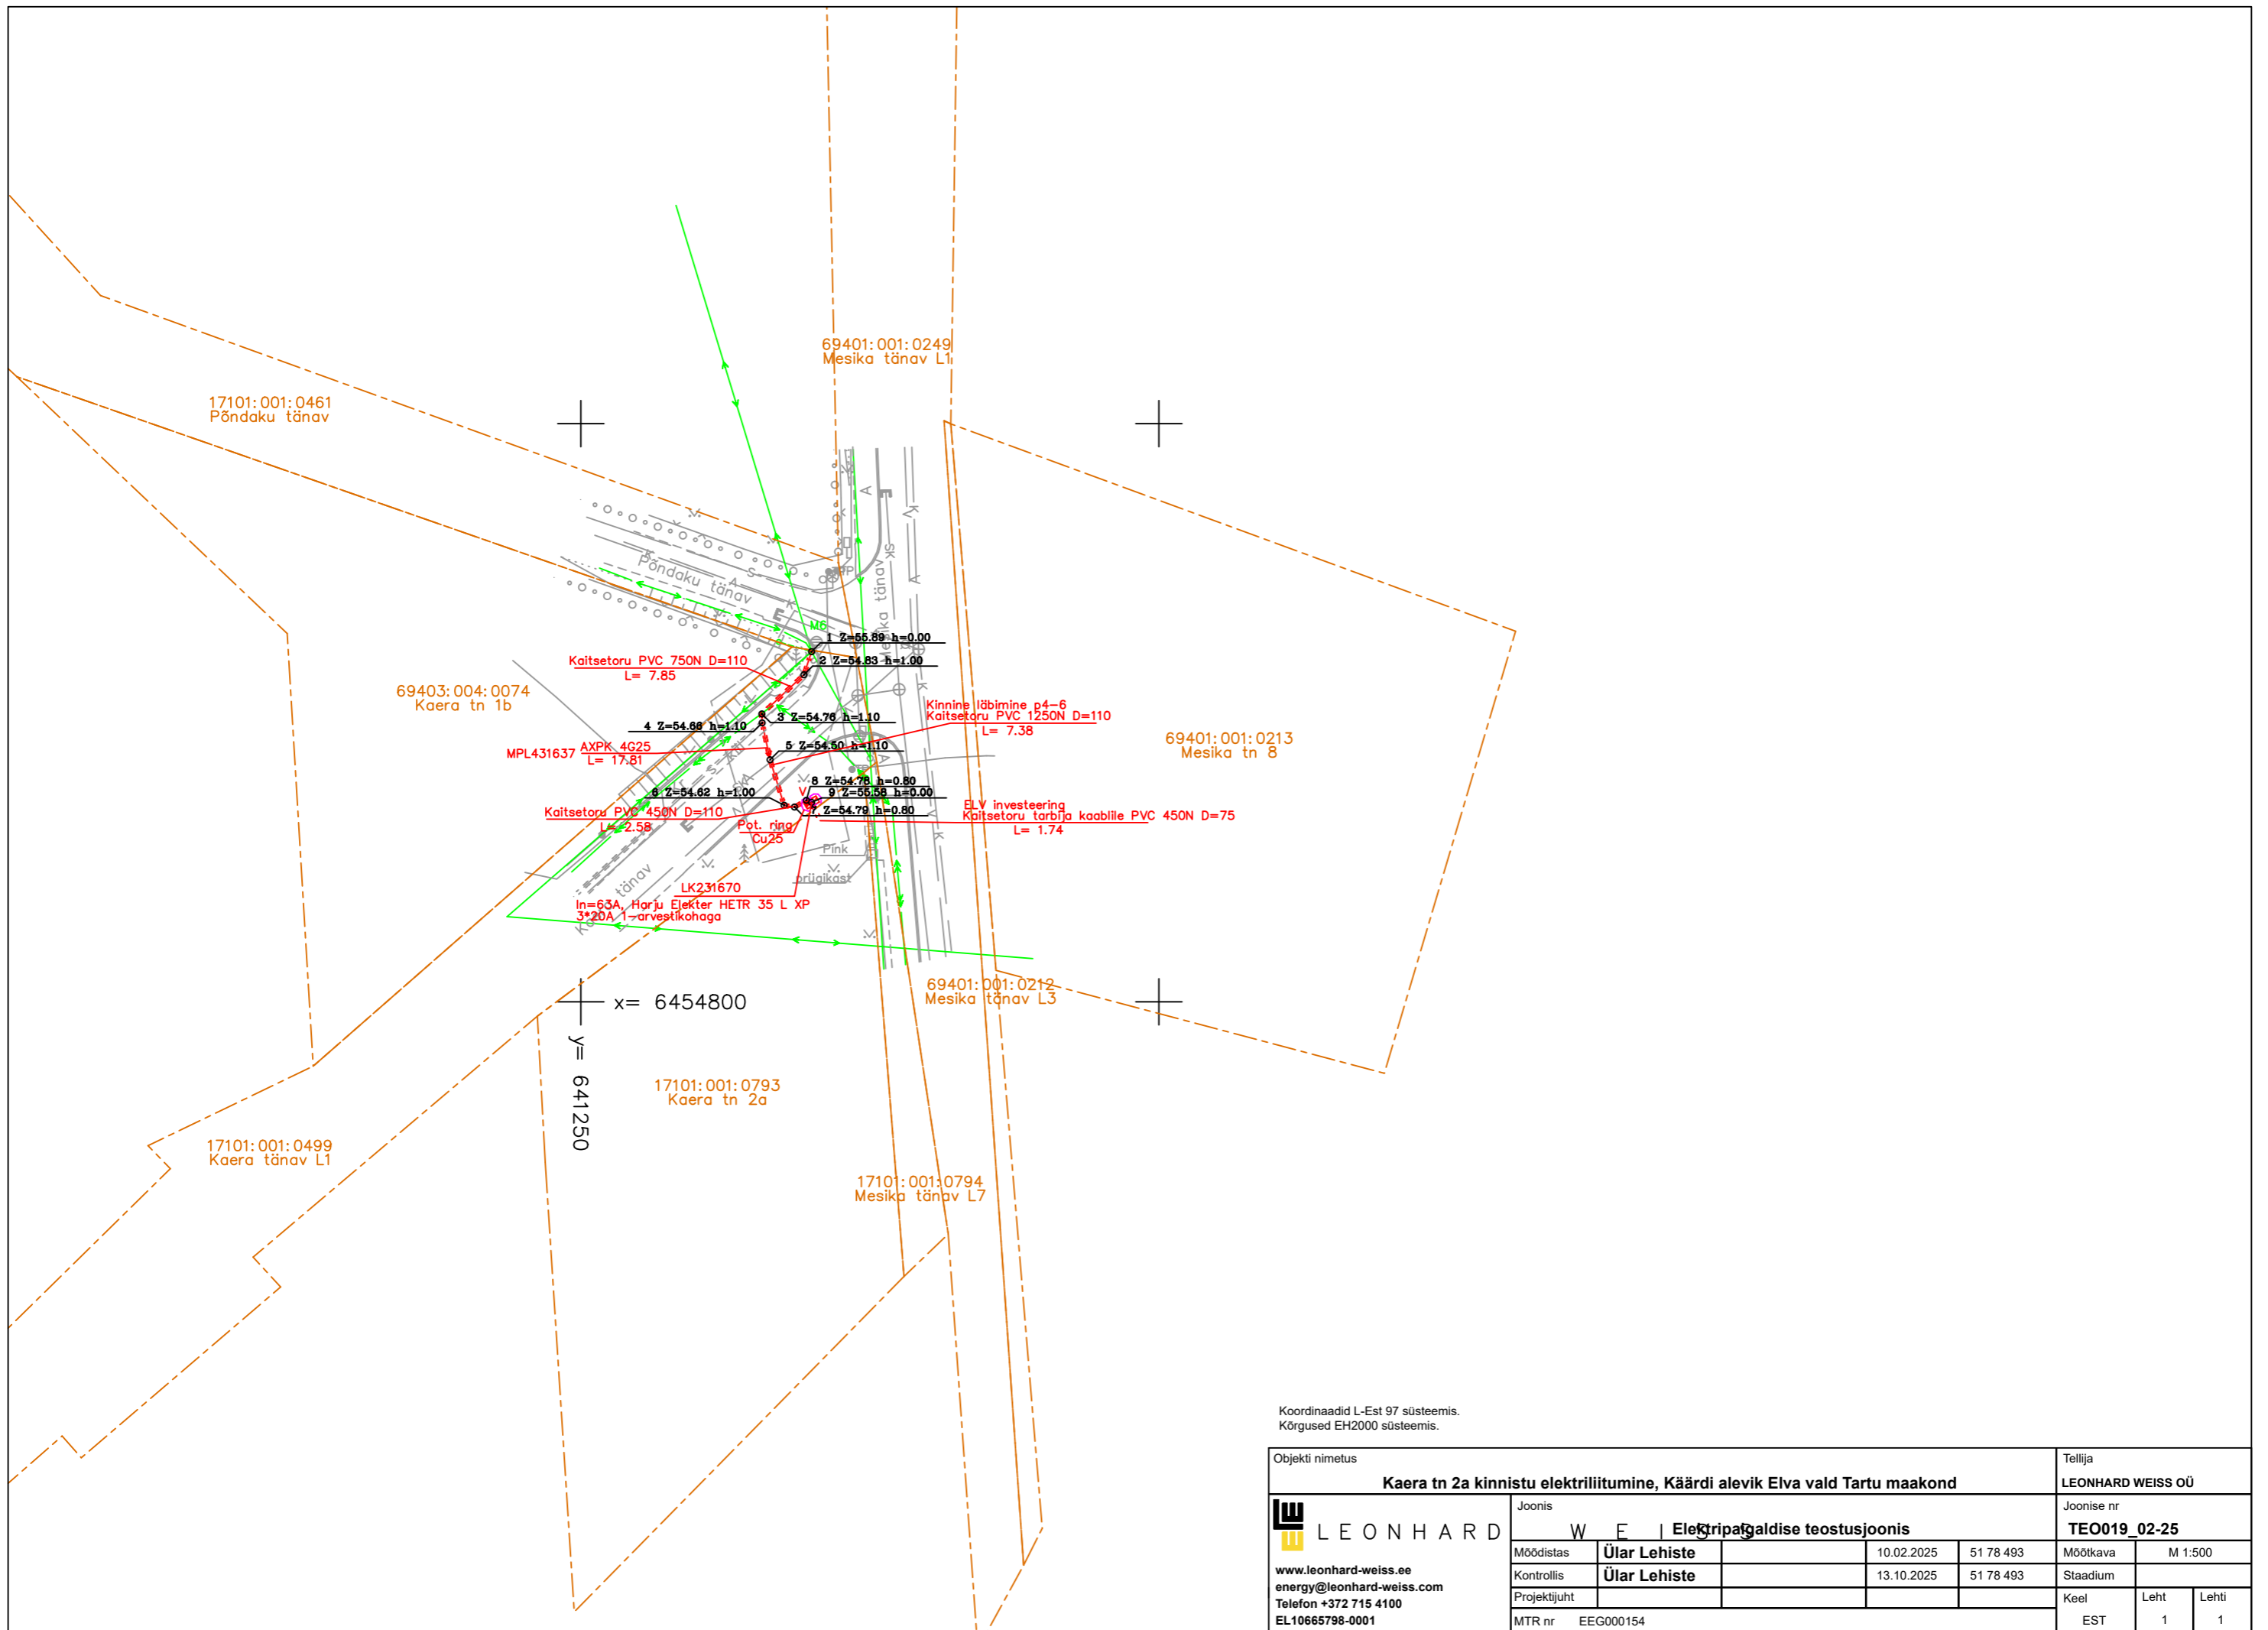

isukord

1. Asukoht.....	3
2. Seletuskiri	4
2.1 ÜLDANDMED	4
2.2 Geodeetilised lähtepunktide andmed	4
2.3 Kasutatud varasemad tööd.....	4
2.4 Kasutatud seadmed	4
2.5 Katastriandmed.....	4
2.6 Üleantavate materjalide loetelu	4
LISAD JA JOONISED	5

Välitööd 10.02.2025

Kameraaltööd 13.02.2025

Töö sisu: M 1:500 Elektripaigaldise teostusjoonis.

2.2 Geodeetilised lähtepunktide andmed

Kõrgussüsteem: EH2000

Koordinaatsüsteem: L'EST 97

Kasutatud lähtepunktid: Trimble VRS Now GNSS püsijaam.

2.3 Kasutatud varasemad tööd

2.4 Kasutatud seadmed

Elektrirajatise mõõdistamisel on kasutatud kaheagedusliku GPS-seadet Carlson BRx7 ja Trimble elektrontahhümeetrit S6 Robotic.

Joonis koostatud graafikaprogrammiga ZWCAD 2024 Pro.

LISAD JA JOONISED

Koordinaadid L-Est 97 süsteemis.
Kõrgused EH2000 süsteemis.

Objekti nimetus Kaera tn 2a kinnistu elektriliitumine, Käärdi alevik Elva vald Tartu maakond				Tellija LEONHARD WEISS OÜ	
Joonis W E I Elektritehnika				Joonise nr TEO019_02-25	
Möödistas	Ülar Lehiste	10.02.2025	51 78 493	Möötkava	M 1:500
Kontrollis	Ülar Lehiste	13.10.2025	51 78 493	Stadium	
Projektjuht				Keel	Leht
MTR nr	EEG000154			EST	1 1