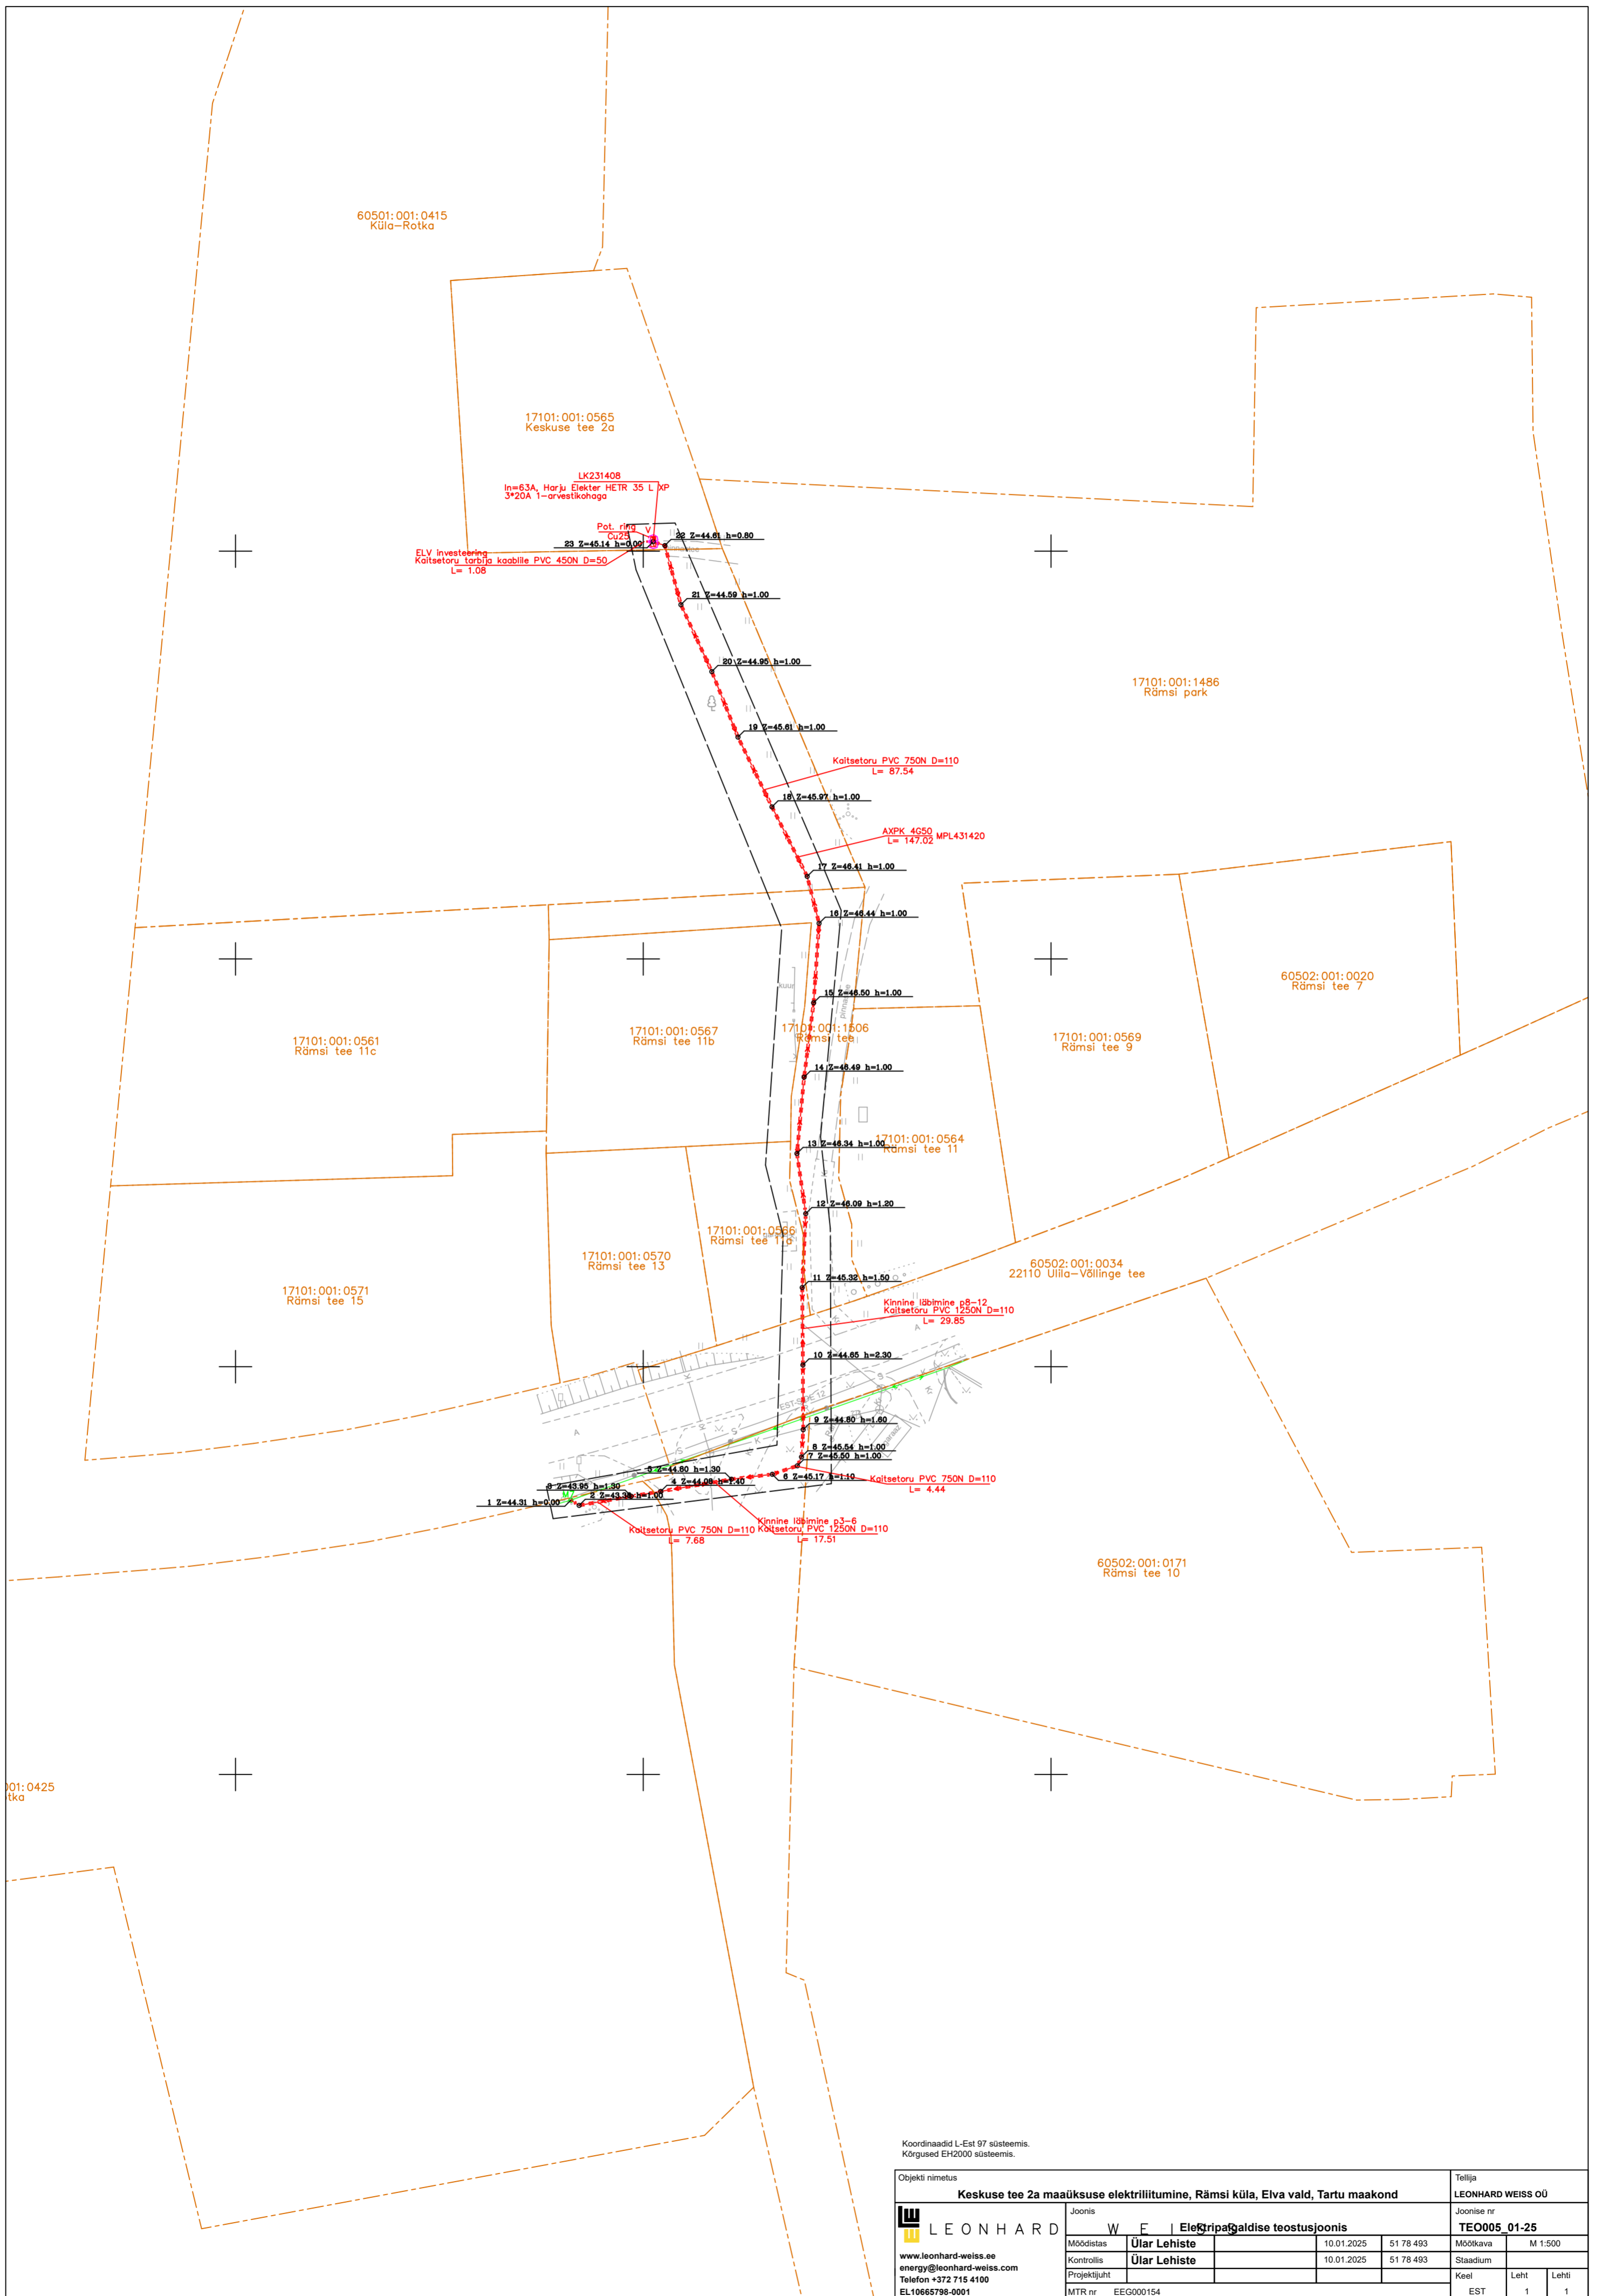

Objekti nimetus Keskuse tee 2a maatkuse elektriliitumine, Rääsi küla, Elva vald, Tartu maakond				Tellija LEONHARD WEISS OÜ			
Joonise nr TEO005_01-25				Moodistas Ülar Lehiste			
www.leonhard-weiss.ee energy@leonhard-weiss.com Telefon +372 715 4100 EL10665798-0001				Moodistatud 10.01.2025		Mõõtkaava M 1:500	
Projektijuh Ülar Lehiste				Kontrollis 10.01.2025		Staadium Keel	
MTR nr EEG000154				Leht 1		Lehti 1