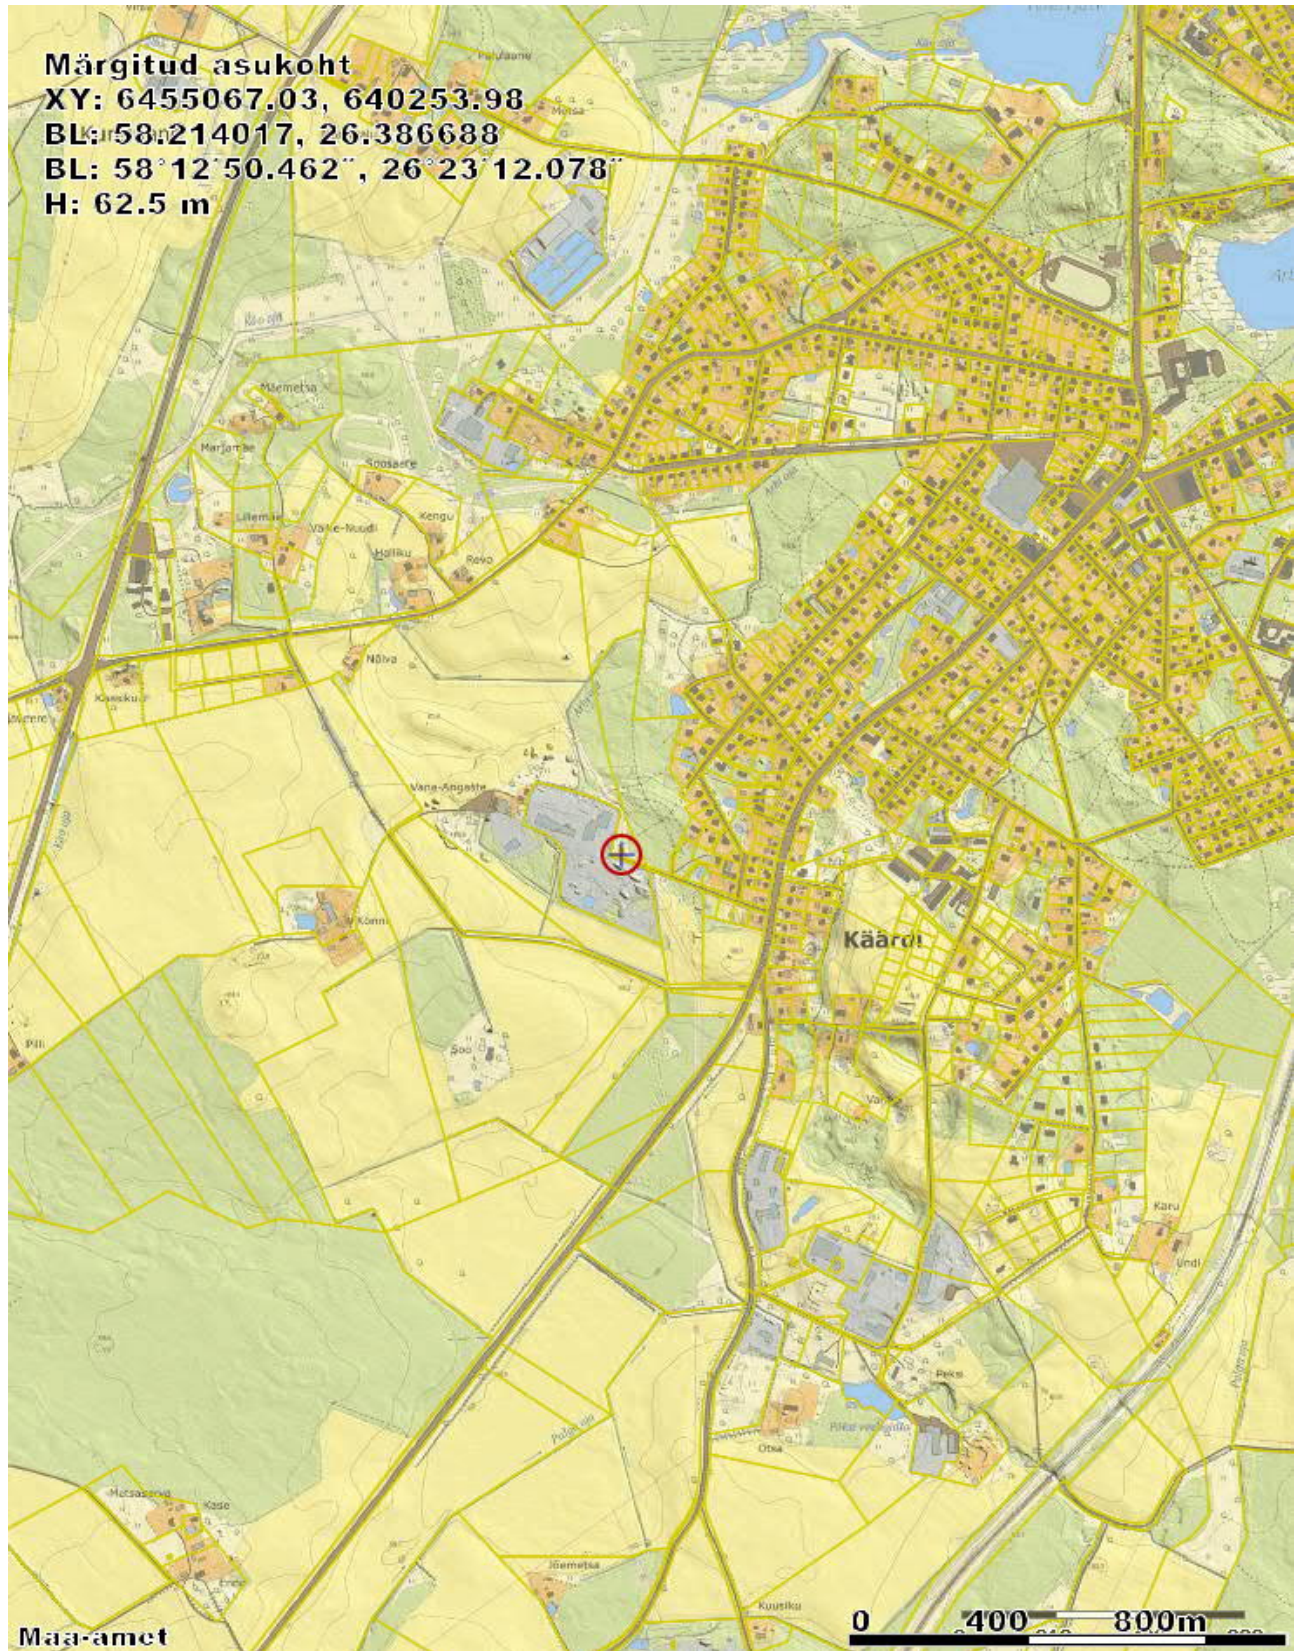

TELLIJA: Elektrilevi OÜ

Geodeetiline alusplaan

Angaste alajaama asendamine komplektalajaamaga, Käärdi alevik Elva vald Tartu maakond

Geodeet: Ülar Lehiste

Nr GEO070_12-21

Otepää
detsember 2021

LEONHARD WEISS OÜ	GEO070_12-21	Angaste alajaama asendamine komplektalajaamaga, Käärdi alevik Elva vald Tartu maakond	07.12.2021	lk 2/5
----------------------	--------------	---	------------	--------

Sisukord

1. Asukoht.....	3
2. Seletuskiri	4
2.1 ÜLDANDMED.....	4
2.2 Geodeetilised lähtepunktide andmed	4
2.3 Kasutatud varasemad tööd	4
2.4 Kasutatud seadmed.....	4
2.5 Katastriandmed	4
2.6 Üleantavate materjalide loetelu	4
LISAD JA JOONISED	5

LEONHARD WEISS OÜ	GEO070_12-21	Angaste alajaama asendamine komplektalajaamaga, Käärdi alevik Elva vald Tartu maakond	07.12.2021	lk 3/5
----------------------	--------------	---	------------	--------

1. Asukoht

2.1 ÜLDANDMED

Töö nr.: GEO070_12-21

Objekti asukoht: Käärdi alevik Elva vald Tartu maakond

Objekt: Angaste alajaama asendamine komplektalajaamaga,

Tellijä: Elektrilevi OÜ

Töö täitja: LEONHARD WEISS OÜ (Litsents: MTR EEG000154)