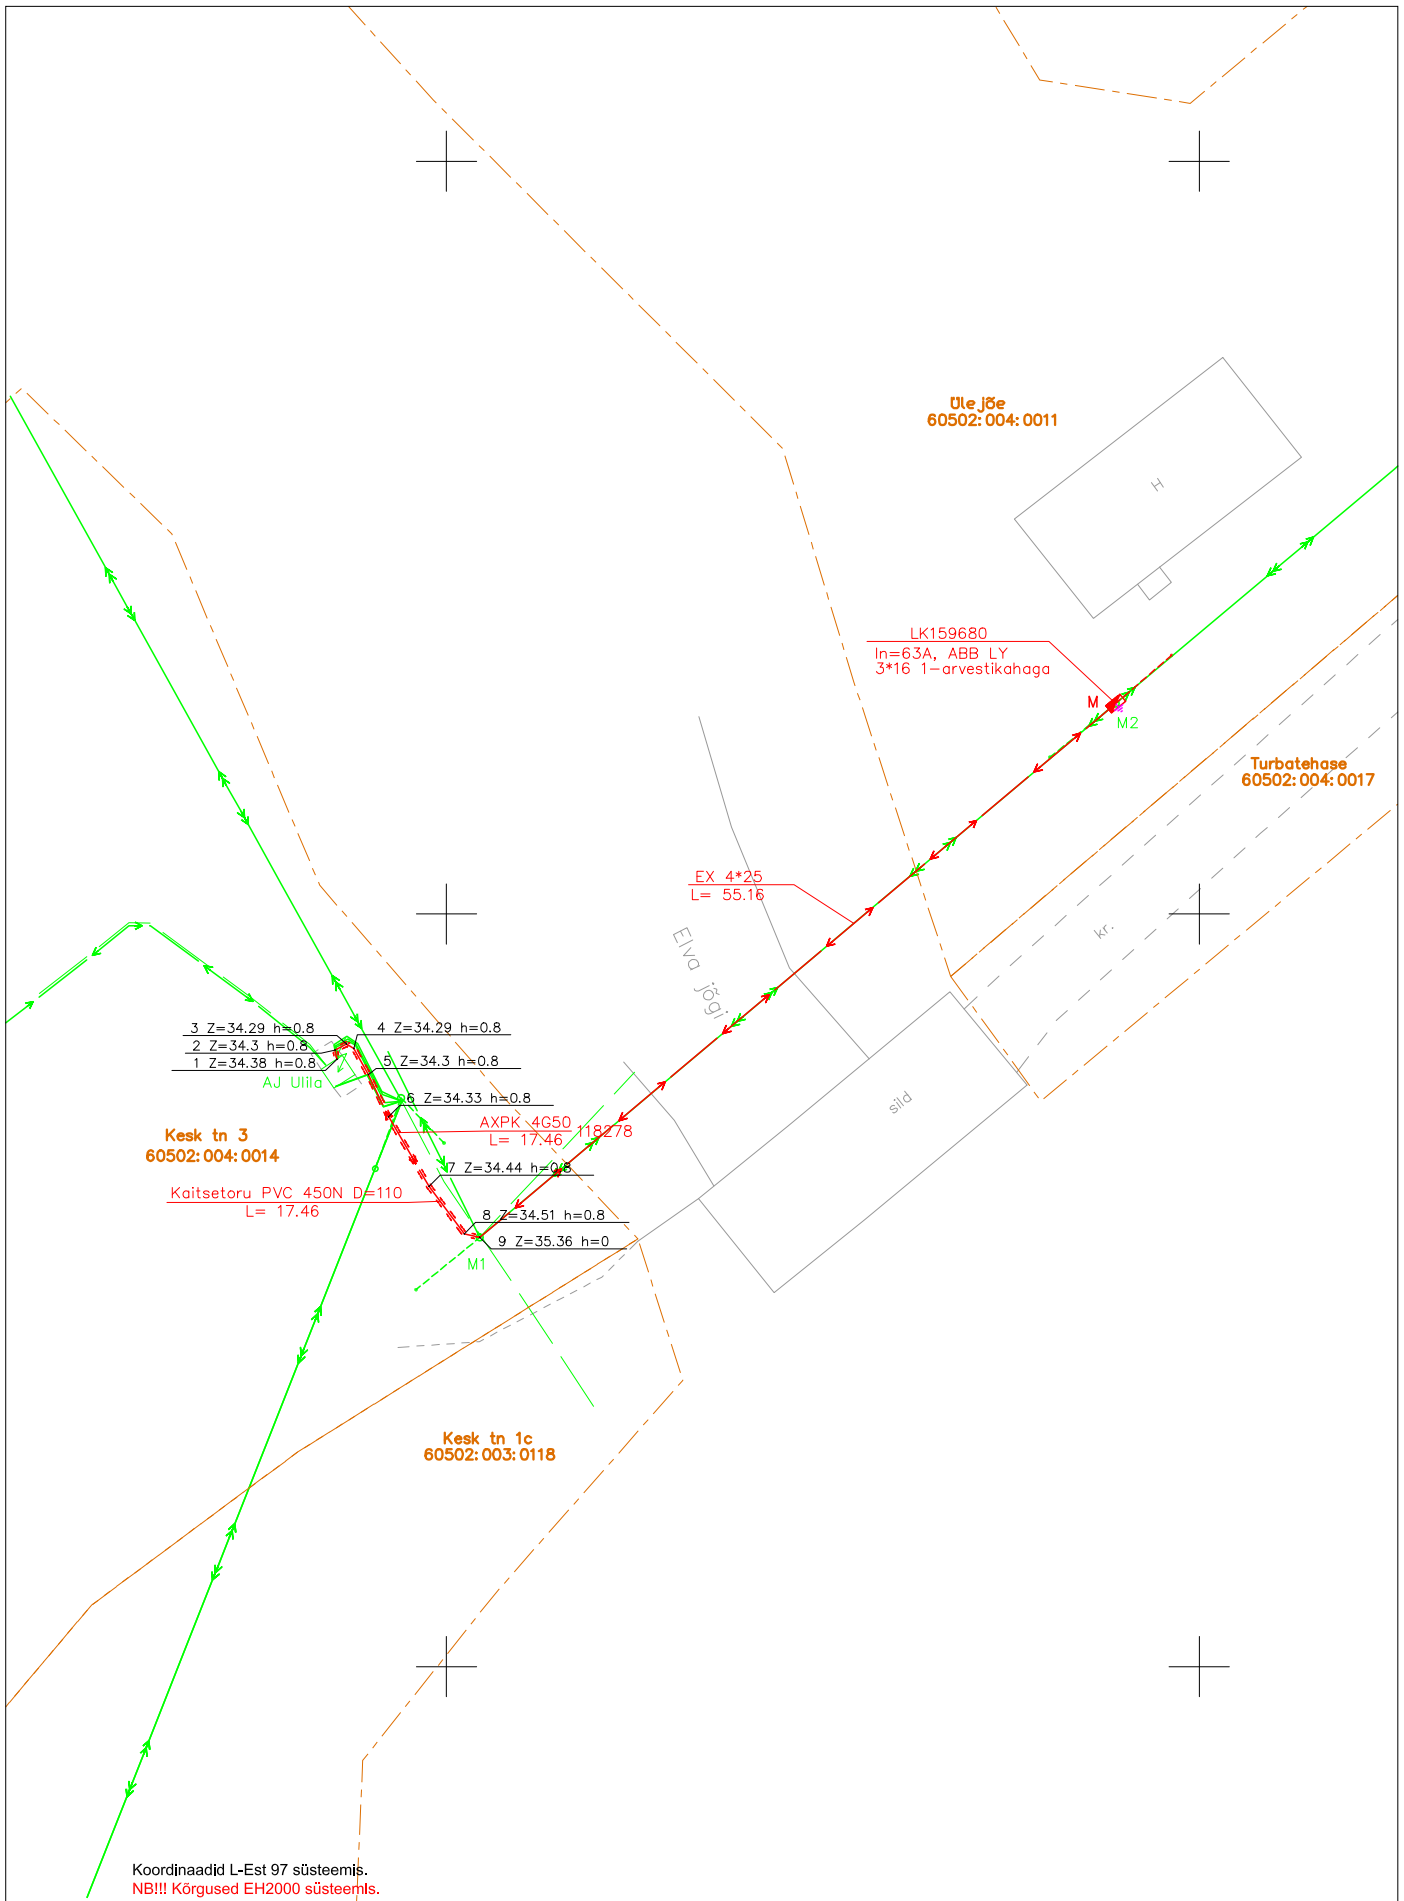

Koordinaadid L-Est 97 süsteemis.
NB!!! Kõrgused EH2000 süsteemis.

Objekti nimetus Ülejõe elektriliitumine Teilma külas Elva vallas Tartumaal					Tellija LEONHARD WEISS ENERGY AS			
LEONHARD WEISS ENERGY AS www.leonhard-weiss.ee energy@leonhard-weiss.com Telefon +372 715 4100 EL10665798-0001		Joonis Elektripaigaldise teostusjoonis			Joonise nr TEO085_04-19			
		Möödistas	Ülar Lehiste		16.04.2019	51 78 493	Möötkava	M 1:500
Kontrollis	Ülar Lehiste		18.04.2019	51 78 493	Stadium			
Projekti juht					Keel	Leht	Lehti	
MTR nr	EEG000154				EST	1	1